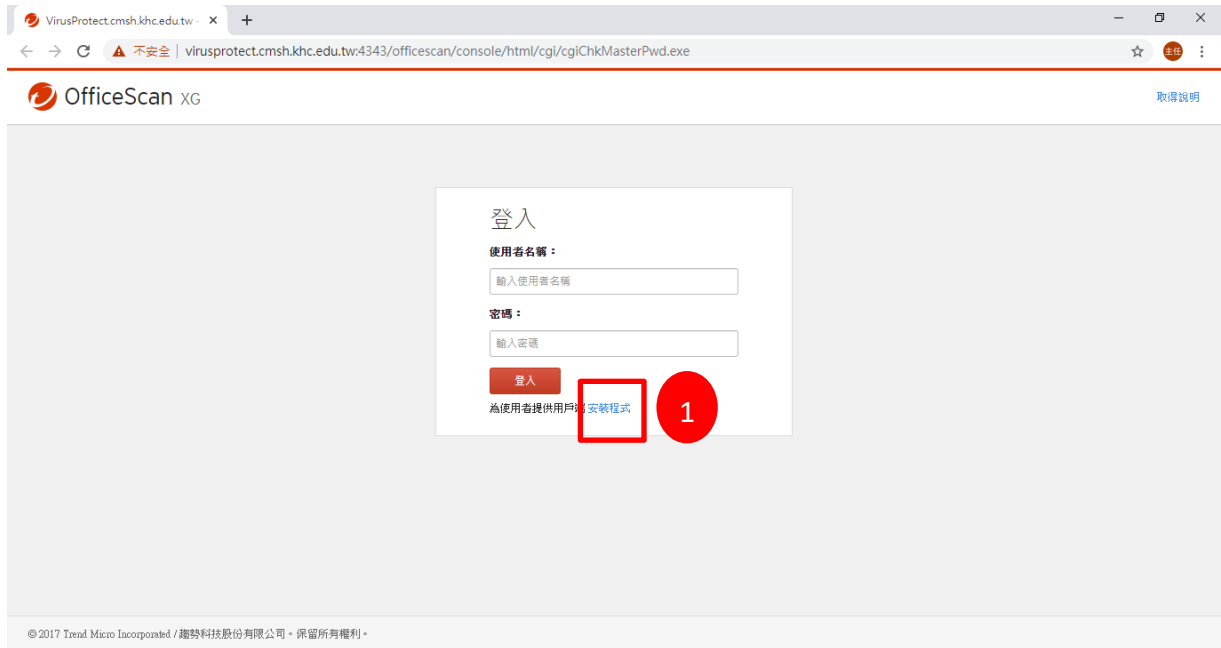

# 校園防毒軟體安裝說明

一、安裝網址：http:// virusprotect.cmesh.khc.edu.tw:4343/officescan

二、依據個人電腦作業系統類別，下載及安裝防毒軟體，之後按照指示步驟即可完成安裝。

P.S.僅能使用校園網路安裝